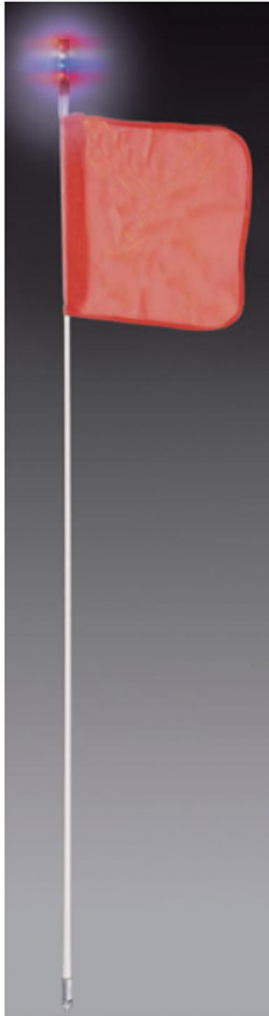

Banderola con Luz LED Modelo **SW10**

ESPECIFICACIONES

| | |
|---------|------------------------|
| Altura | 3.05m |
| Bandera | Malla en color naranja |

SWM-30B

Resorte para Bandorela

Rojo

Azul

Ámbar

Verde

SWBULB-FR

Focos Led

Voltaje: 12 ó 24VCD

Iluminación: Intermitente

Vida del LED: 100,000 hrs.

Variedad de Colores: