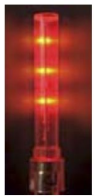

Banderola con Luz LED Modelo **SW10**

ESPECIFICACIONES

| | |
|---------|------------------------|
| Altura | 3.05m |
| Bandera | Malla en color naranja |

SWM-30B

Resorte para Bandorela

Rojo

Azul

Ámbar

Verde

SWBULB-FR

Focos Led

Voltaje: 12 ó 24VCD

Iluminación: Intermitente

Vida del LED: 100,000 hrs.

Variedad de Colores: