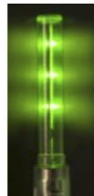

Banderola con Luz LED Modelo **SW10**

ESPECIFICACIONES

| | |
|---------|------------------------|
| Altura | 3.05m |
| Bandera | Malla en color naranja |

SWM-30B

Resorte para Bandorela

Rojo

Azul

Ámbar

Verde

SWBULB-FR

Focos Led

Voltaje: 12 ó 24VCD

Iluminación: Intermitente

Vida del LED: 100,000 hrs.

Variedad de Colores: