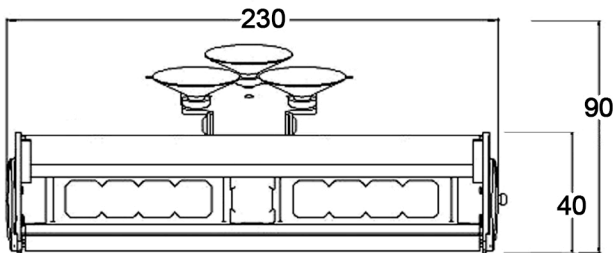

COLOR DE LUZ

Unidad: pulgadas(mm)

ESPECIFICACIONES

VOLTAJE	12-24VCD
AMP	0.85
PATRONES	22
LEDS	8(3W)
IP	65

NIVEL DE PROTECCION

IP (Ingress Protection):

Índice de protección a la intervención de materiales externos