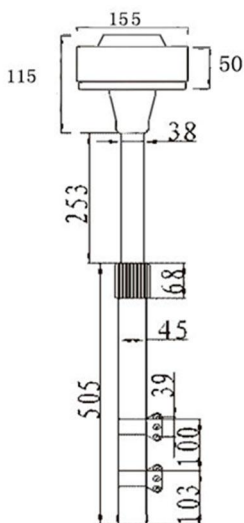

Torreta LED para Motocicletas Modelo **SOT-638MT**

COLOR DE MICAS

ESPECIFICACIONES

Voltaje	12V o 24V
Patrones	8
Vida útil	100,000 hrs.
Longitud	650-1020 mm (25.6 "-40")
Peso	1.2kgs

Torreta Led para motocicletas a prueba de polvo, con voltaje opcional de 12V o 24V, con 8 patrones de flasheo, memoria no volátil, es decir, recuerda el último patrón de flasheo.

- 12pcs Gen.III 1W Luz LED .

Usos