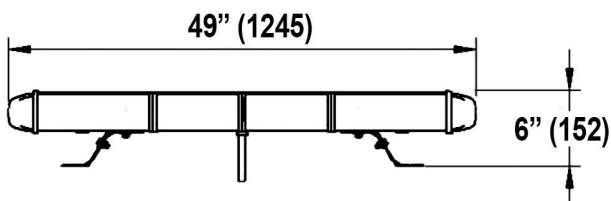

Torreta barra LED de 49" cuenta con 12 modulos leds y bocina integrada, 2 Luces de penetración 2 luces callejonearas de 3 leds c/u y 1 modulo de sirnea.

La base y tapa es de aluminio calibre 12, mica de policarbonato transparente y es de montaje permanente.

COLOR DE LUZ

Unidad: pulgadas(mm)

ESPECIFICACIONES

| | |
|--------------------|--------------|
| VOLTAJE | 12VCD |
| AMP | 13 |
| PATRONES | 16 |
| Modulos LED | 16 |
| IP | 65 |

NIVEL DE PROTECCION

IP (Ingress Protection):