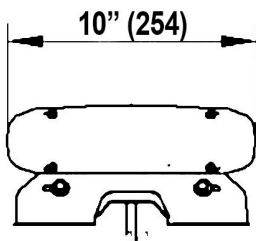

Torreta barra LED de 49" cuenta con 12 modulos leds y bocina integrada, 2 Luces de penetración 2 luces callejonearas de 3 leds c/u y 1 modulo de sirnea.

La base y tapa es de aluminio calibre 12, mica de policarbonato transparente y es de montaje permanente.

COLOR DE LUZ

Unidad: pulgadas(mm)

ESPECIFICACIONES

| | |
|--------------------|--------------|
| VOLTAJE | 12VCD |
| AMP | 13 |
| PATRONES | 16 |
| Modulos LED | 16 |
| IP | 65 |

NIVEL DE PROTECCION

IP (Ingress Protection):