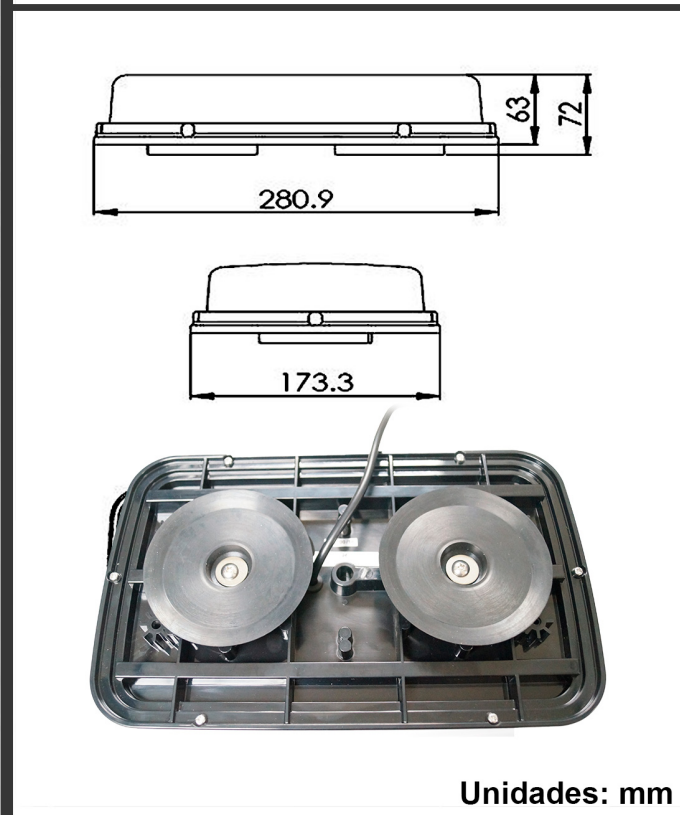

ESPECIFICACIONES

VOLTAJE	12/24VCD
LEDS	36
PATRONES	20
COLOR DE LUZ	
IP	65

ECE REG65 CLASS 1
MONTAJE MAGNETICO O PERMANENTE

NIVEL DE PROTECCION

IP (Ingress Protection):

Índice de protección a la intervención de materiales externos

	Hermético al Polvo no permite la entrada de polvo		Protegido contra chorros de agua. Ingreso limitado
---	---	---	--

	RUV 4 Protegido contra rayos UV en exteriores
--	---

Unidades: mm

Usos