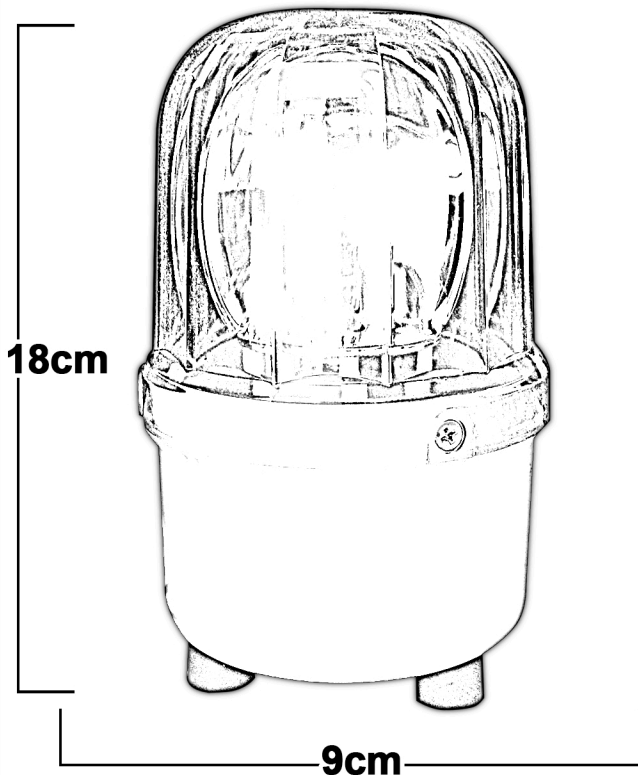

COLOR DE MICAS

ESPECIFICACIONES

VOLTAJE	24VCD
AMP	0.42
FOCO BULBO	10WATTS
RPM	140
IP	54

NIVEL DE PROTECCION

IP (Ingress Protection):

Índice de protección a la intervención de materiales externos

Protegido contra polvos

Protegido contra gotas de agua desde cualquier dirección

RUV 4
Protegido contra rayos UV en exteriores

Usos

REFACCIONES

MICA

SODRB-A