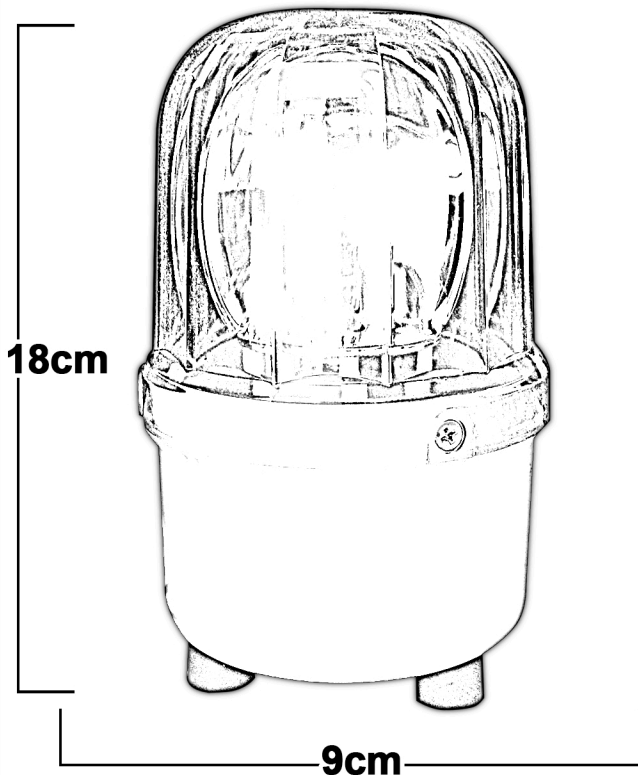

COLOR DE MICAS

ESPECIFICACIONES

VOLTAJE	220VCA
AMP	0.05
FOCO BULBO	10WATTS
RPM	140
IP	54

NIVEL DE PROTECCION

IP (Ingress Protection):

Índice de protección a la intervención de materiales externos

Usos

REFACCIONES