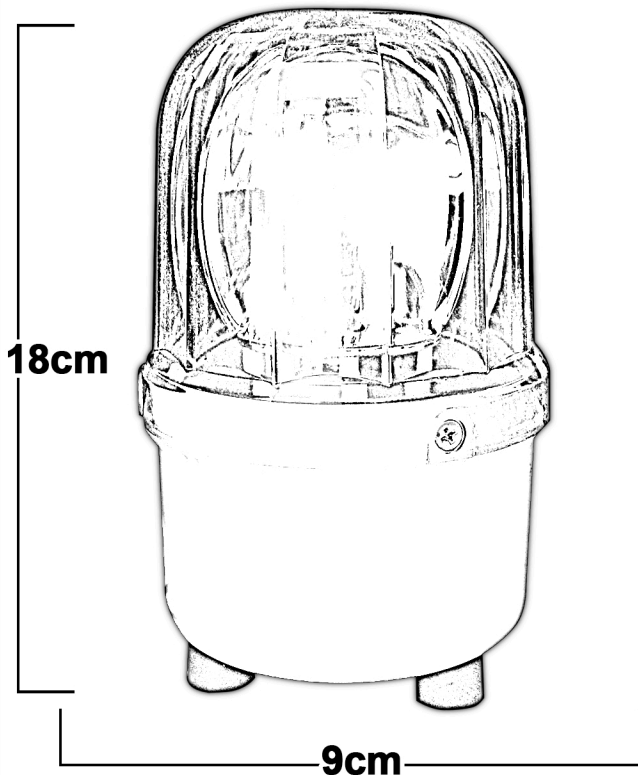

### ESPECIFICACIONES

VOLTAJE	110VCA
AMP	0.1
FOCO BULBO	10WATTS
RPM	140
IP	54