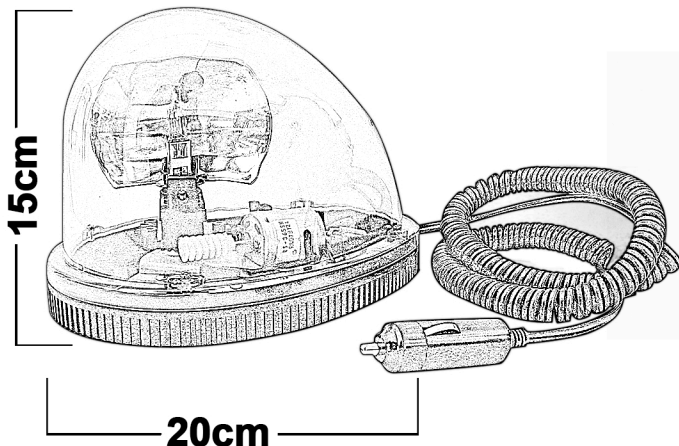

COLOR DE MICAS

ESPECIFICACIONES

VOLTAJE	12VCD
AMP	1.7
FOCO BULBO	55 WATTS
RPM	140
IP	44

NIVEL DE PROTECCION

IP (Ingress Protection):

Índice de protección a la intervención de materiales externos

Usos

REFACCIONES