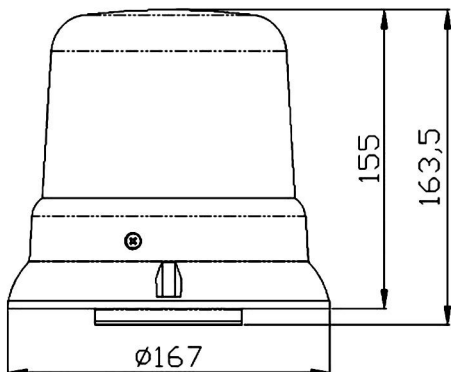

COLOR DE MICAS 

Unidad: mm

ESPECIFICACIONES

VOLTAJE	12 VCD
AMP	5(12v)
FOCO HALÓGENO	55 WATTS
RPM	105
IP	44

- CONFORME AL ESTÁNDAR SAE CLASS 1.
- CON IMÁN Y CABLE.

NIVEL DE PROTECCION

IP (Ingress Protection):