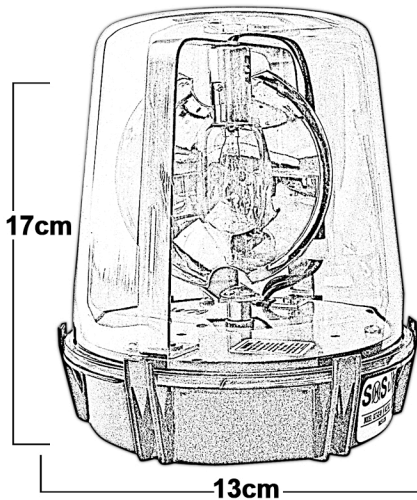

COLOR DE MICAS

INCLUYE 3 ORIFICIOS EN LA BASE Y UN
COPLER GALVANIZADO DE 1/2" PULGADA
PARA MONTAJE

ESPECIFICACIONES

VOLTAJE	120VCA
AMP	0.21
FOCO BULBO	25WATTS
RPM	90
IP	43

NIVEL DE PROTECCION

IP (Ingress Protection):

Índice de protección a la intervención de materiales externos

Usos

REFACCIONES

MICA	SOD65
FOCO	SOB25T8DC