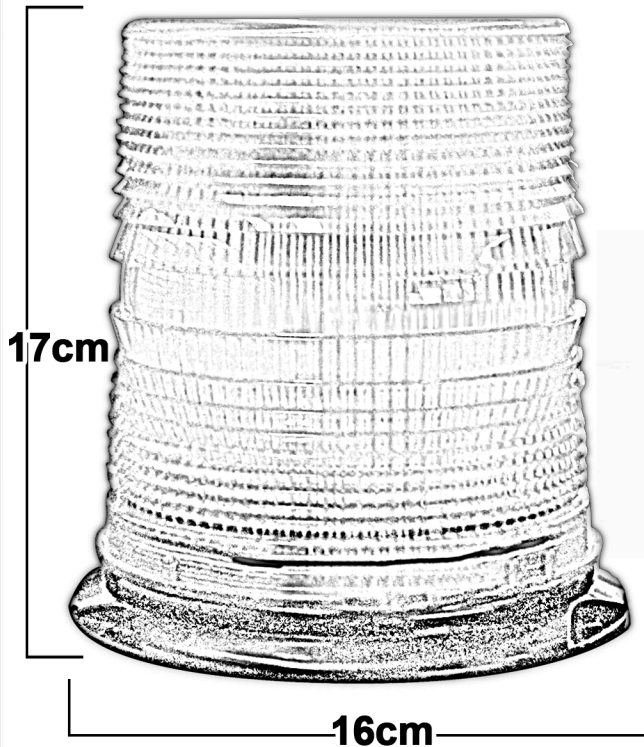

TORRETA STROBOSCOPICA

MODELO SOT-01-F22-12

COLOR DE MICAS

ESPECIFICACIONES

ESTE MODELO CUENTA CON 2 TIPOS DE FLASHES: DOBLE Y CUÁDRUPLE

VOLTAJE	12-48VCD
AMP	1.2A(12VDC) .5A(24VCD) .3A(36VDC) .175A(48VDC)
JOULES	10
FPM	65
IP	44

NIVEL DE PROTECCION

IP (Ingress Protection):

Índice de protección a la intervención de materiales externos

USOS

REFACCIONES

MICA	SOD614
FOCO	SOB129BULBS