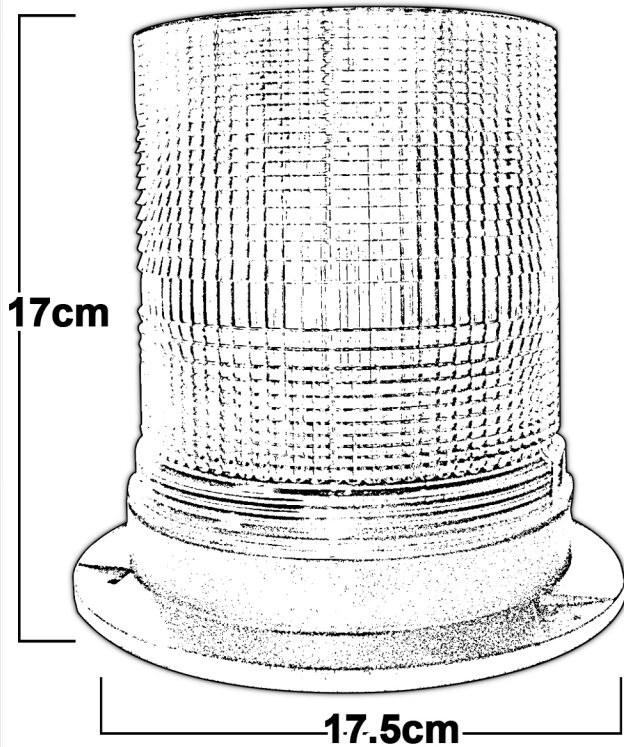

COLOR DE MICAS

ESPECIFICACIONES

VOLTAJE	110VCA
AMP	20MA
FPM	60
IP	44

NIVEL DE PROTECCION

IP (Ingress Protection):

Índice de protección a la intervención de materiales externos

USOS