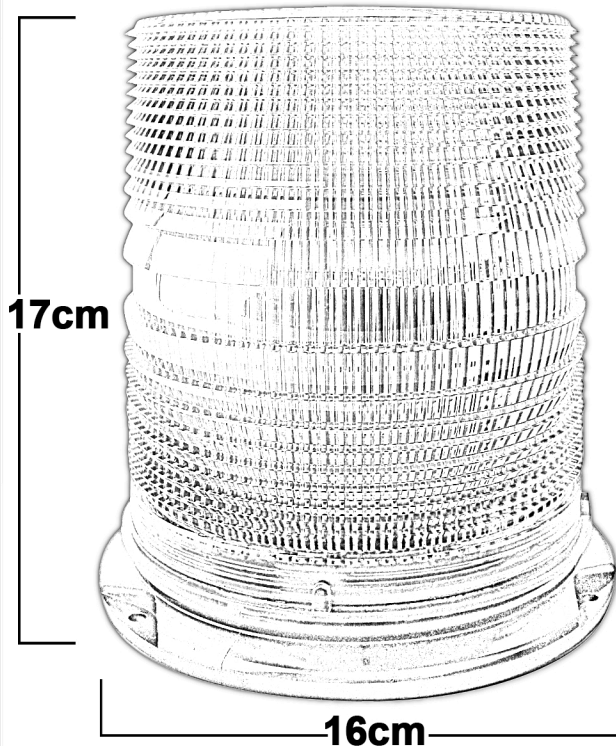

COLOR DE MICAS

### ESPECIFICACIONES

VOLTAJE	1 20VCA
AMP	1
JOULES	8
FPM	65
IP	44