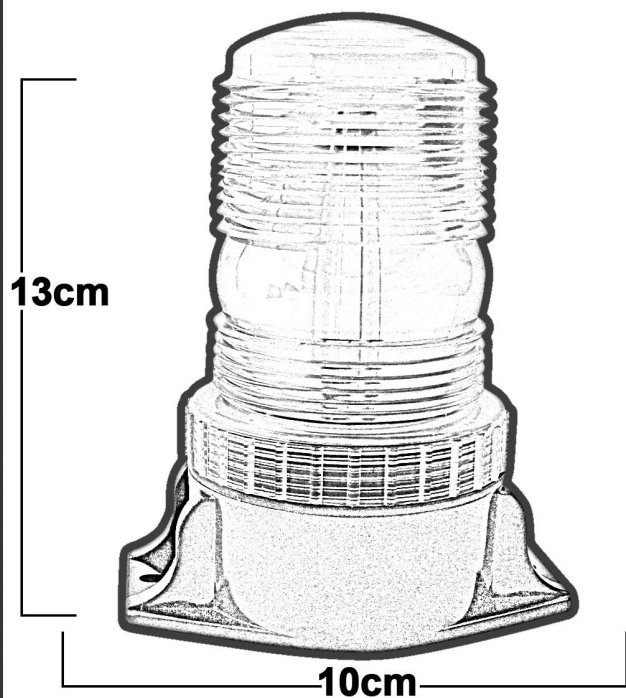

COLOR DE MICAS

ESPECIFICACIONES

VOLTAJE	12-48 VCD
AMP	0.22
JOULES	1.7
FPM	70
IP	44

NIVEL DE PROTECCION

IP (Ingress Protection):

Índice de protección a la intervención de materiales externos

USOS

REFACCIONES