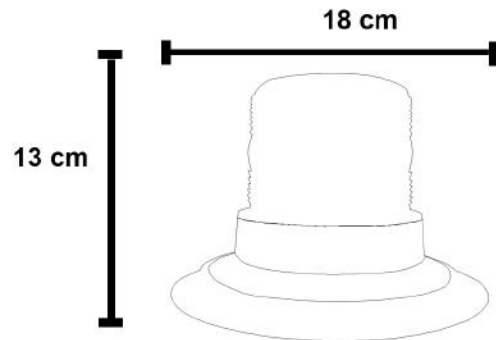

Ficha Técnica

Modelo SOT0112MXLA

Torreta con 8 LED stroboscópica o destelladora con base de plástico resistente, montaje magnético y cable para encendedor. mica de policarbonato, se utiliza como señalizador visual. Esta torreta es de fácil instalación, con resistencia al agua, polvo y rayos ultravioleta.

Especificaciones Técnicas

Voltaje	12-24 VCA
Patrones	3
Led's	8
Color	
Cable	3.60 metros
IP	65

Usos