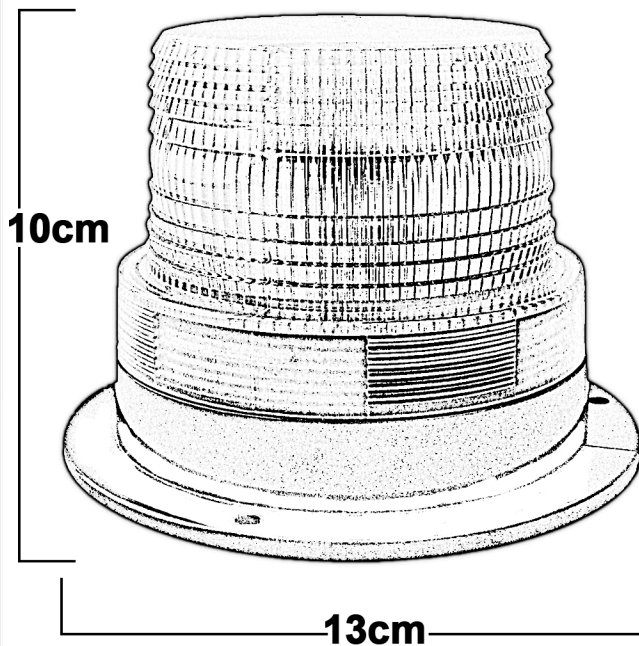

### ESPECIFICACIONES

VOLTAJE	110VCA
AMP	20MA
FPM	70
IP	44