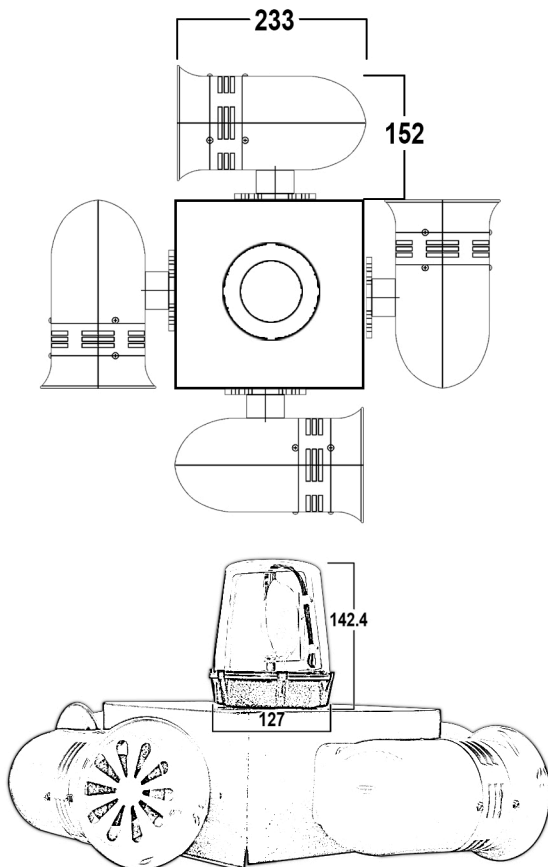

## ESPECIFICACIONES

VOLTAJE	110VCA
AMP	10
DB	120X4 A 1M
RPM TORRETA	90
FOCO BULBO	25W
IP	43