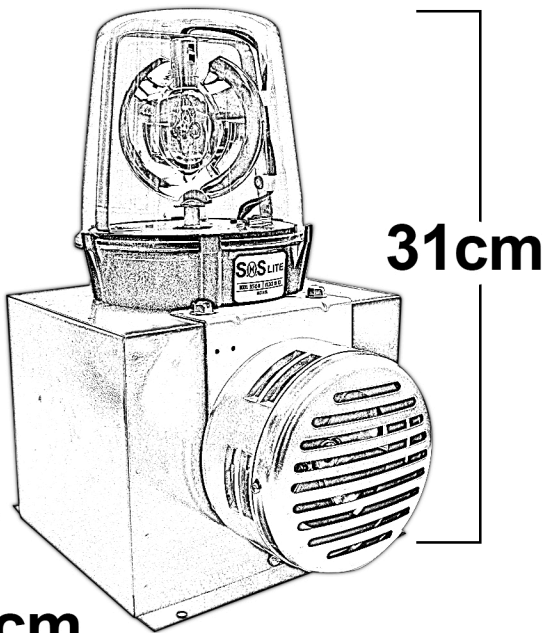

NIVEL DE PROTECCION

IP (Ingress Protection):

Índice de protección a la intervención de materiales externos