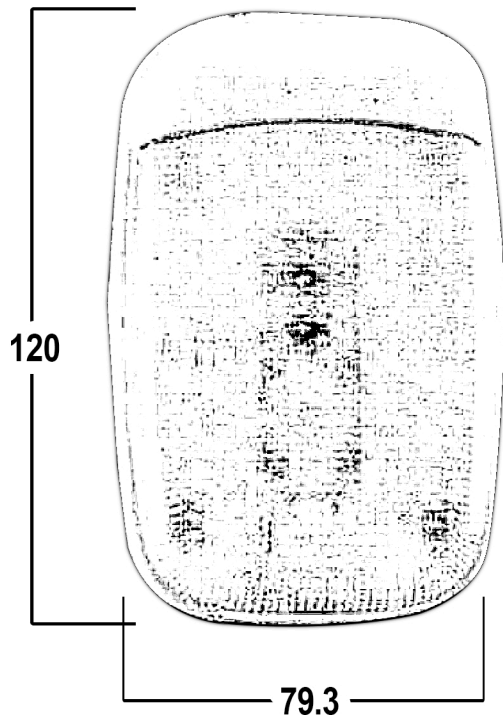

**ESPECIFICACIONES**

VOLTAJE	12/24VCD
AMP	0.16
LEDS	6
LUMENS	240
COLOR DE LUZ	<input type="checkbox"/>

- MATERIAL BASE: ABS / MICA: POLICARBONATO
- SWITCH ON/OFF

**NIVEL DE PROTECCION**

Unidad: mm

**Usos**