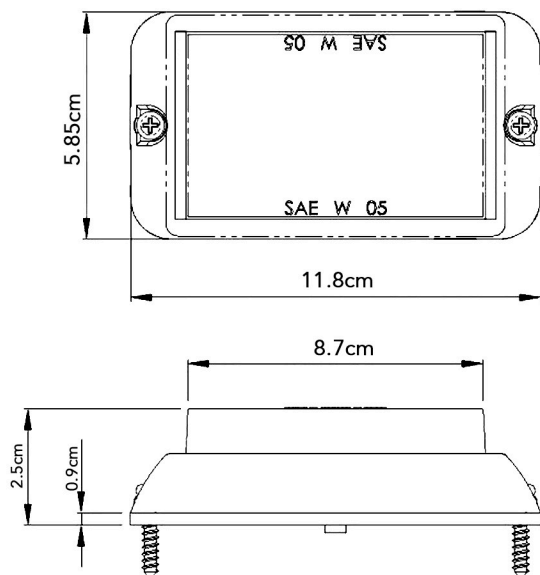

COMBINACIÓN COLORES

ESPECIFICACIONES

VOLTAJE	12-24 VCD
AMP	0.75
MODULOS LED	8 (1W c/u)
PATRONES	12
COLOR DE LUZ	

- CONFORME AL ESTÁNDAR SAE CLASE 1 Y CA XIII
- **DESTELLO:** ALTERNADO O SIMULTANEO
- MODO SINCRONIZADO EN CONJUNTO CON OTROS MÓDULOS
- RESISTENTE AL AGUA, USO EN EXTERIORES
- MARCO PARA MONTAJE SUPERFICIAL COLOR NEGRO

NIVEL DE PROTECCION

USOS