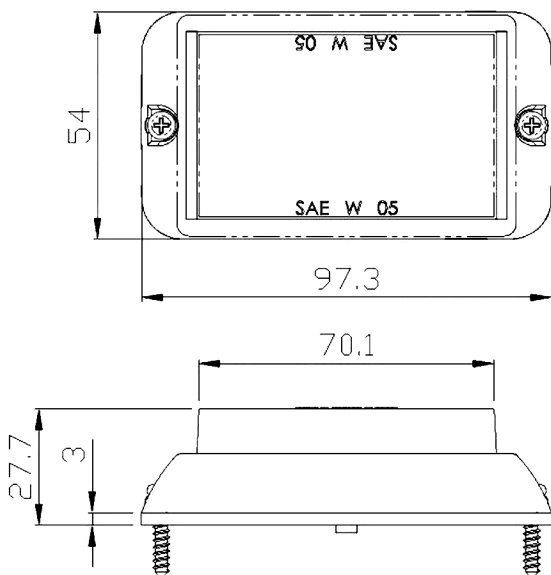

## ESPECIFICACIONES

VOLTAJE	12-24VCD
AMP	0.84
WATTS	6W
MODULOS LED	6 (1W c/u)
PATRONES	12
COLOR DE LUZ	

- CONFORME AL ESTÁNDAR SAE CLASE 1 Y CA XIII
- DESTELLO: ALTERNADO O SIMULTANEO
- MODO SINCRONIZADO EN CONJUNTO CON OTROS MÓDULOS
- RESISTENTE AL AGUA, USO EN EXTERIORES
- MARCO PARA MONTAJE SUPERFICIAL COLOR NEGRO

## NIVEL DE PROTECCION