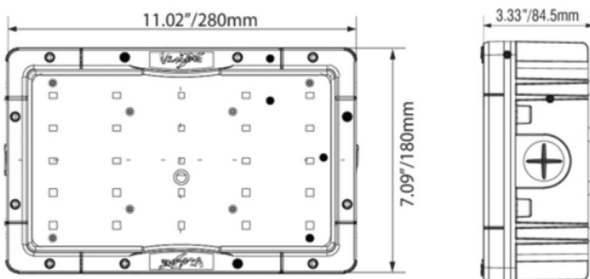

Vista Lateral

Vista Trasera

Unidad: mm

ESPECIFICACIONES

Voltaje	90-305VCA
Watts	50
Temperatura Funcionamiento	-40°C a 60°C
Frecuencia	47-63Hz
Duración Leds	50,000hrs vida
Vibraciones	15.6 Grms
IP	68

Faro de Luz Óptica para cinta transportadora, con cables de conexión rápida de 2 metros y un soporte universal en la caja. con diámetros de 2-3 ". Patrones de destello y Hardware de montaje incluido.